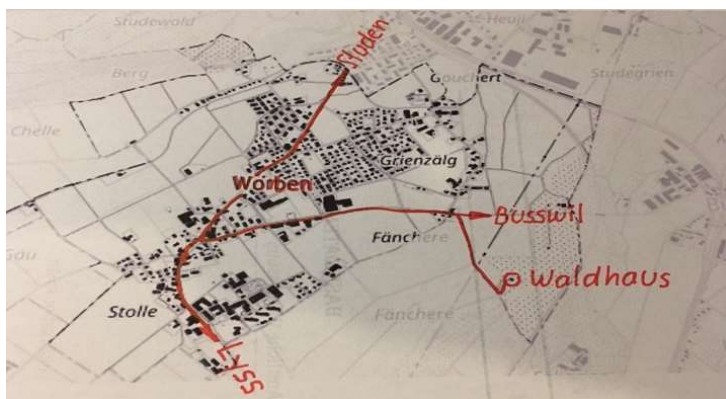

Eine Anmeldung ist nicht nötig.
Wer Lust und Laune hat ist herzlich willkommen.

Zum Picknick erwarten Euch:

Lotti und Kurt Schaller
Natel 079 317 67 65

Wir hoffen sehr, dass wir das Picknick durchführen können. Die Vorgaben von Bund und Kanton müssen unbedingt eingehalten werden.