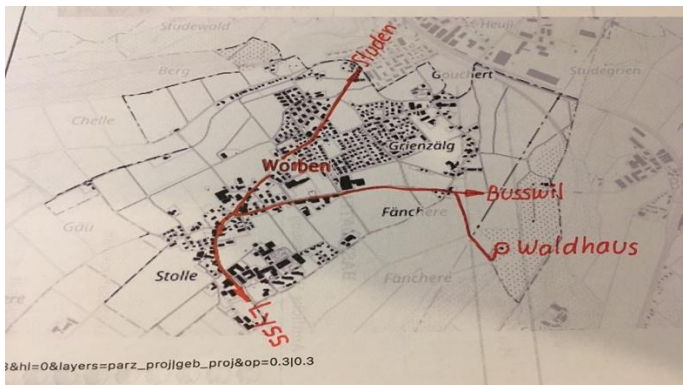

Eine Anmeldung ist nicht nötig.
Wer Lust und Laune hat ist
Herzlich willkommen.

Zum Pic-Nic erwarten Euch:

Lotti und Kurt Schaller
Natel 079 317 67 65

Wir hoffen sehr, dass wir das Pic-Nic durchführen können. Die Vorgaben von Bund und Kanton müssen unbedingt ein gehalten werden.